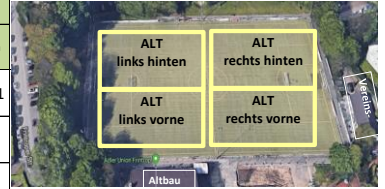

Kunstrasen	Montag				Dienstag				Mittwoch				Donnerstag				Freitag			
	Links		Rechts		Links		Rechts		Links		Rechts		Links		Rechts		Links		Rechts	
	vorne	hinten	vorne	hinten	vorne	hinten	vorne	hinten	vorne	hinten	vorne	hinten	vorne	hinten	vorne	hinten	vorne	hinten	vorne	hinten
16:30 18:00		G1	E3	E4	U13	U11	F1	F2	D4		D3		U13	E2	F1/ F2*	F3	D2		E1	U15-1
18:00 19:30	B2		D1		U17-1		U15-1/ U15-2		B3		C1		C3		U15-2/ U17-1		C2	C4	B1	
19:30 21:00	Fr2		Fr1		A1		He1		He2		He4		A1		He1		He2		Fr1/He4*	

*im Wechsel

kleiner Kunstrasen	Montag				Dienstag				Mittwoch				Donnerstag				Freitag			
					16:45 - 18:00	E1	16:45 - 18:00	E3/E4*	16:45-18:00	F1/F2*	17 - 18:00	D1 (TK-T)								
	18 - 19:00	U17-1 (TK-T)			18 - 19:00	B3 (TK-T)			18 - 19:30	B1 (TK-T)			18 - 19:00	C1 (TK-T)						
19:30 - 21:00	Jeder- männer							20 - 20:30	A1 [Atl.T)			19 - 20:00	B2 (TK-T)							

Halle	Montag				Dienstag				Mittwoch				Donnerstag				Freitag			
	SH Unterstr. 17-18:30		F3		SH Reals. Schloßstr. 16:00-18:00		G2		SH am Platz 16:30-17:30				SH am Platz 16:30-18:00		U11		SH Reals. Schloßstr. 16:30-18:00		G2	
									SH Reals. Schloßstr. 17-19:00				SH Grunds. Reuenberg 16:15-18:00		G1					