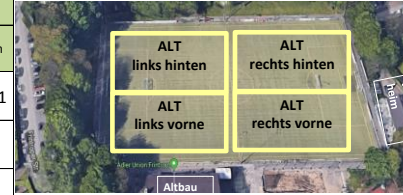

Kunstrasen	Montag				Dienstag				Mittwoch				Donnerstag				Freitag			
	Links		Rechts		Links		Rechts		Links		Rechts		Links		Rechts		Links		Rechts	
	vorne	hinten	vorne	hinten	vorne	hinten	vorne	hinten	vorne	hinten	vorne	hinten	vorne	hinten	vorne	hinten	vorne	hinten	vorne	hinten
16:30 18:00	F3	G1	E3	E4	U13	U11/ E1	F1	F2	D4 / D2	D3	U11/ U13	E2	G1	G2	D2	E1	U15-1			
18:00 19:30	B2		D1		U17-1		U15-1	U15-2	B3	C1	C3		U15-2/ U17-1		C2	C4	B1			
19:30 21:00	Fr2		Fr1		A1		He1		He2	He4	A1		He1		He2		Fr1/He4*			

*im Wechsel

kleiner Kunstrasen	Montag		Dienstag		Mittwoch		Donnerstag		Freitag	
			16:45 - 18:00	G2	16:45 - 18:00	E3/E4*	16:30 - 18:00	E5	17 - 18:00	D1 (TK-T)
	18 - 19:00	U17-1 (TK-T)	18 - 19:00	B3 (TK-T)	18 - 19:30	B1 (TK-T)			18 - 19:00	C1 (TK-T)
	19:30 - 21:00	Jeder-männer			20 - 20:30	A1 [Atl.T]			19 - 20:00	B2 (TK-T)