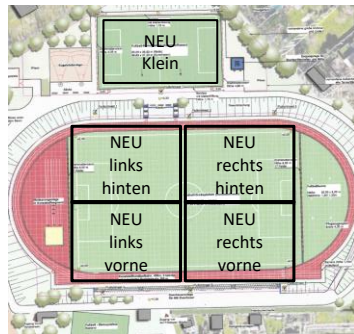

## Platzbelegung 2019 / '20

KUNST- RASEN	MONTAG						DIENSTAG						MITTWOCH						DONNERSTAG						FREITAG					
	Links		Rechts		Klein	Links		Rechts		Klein	Links		Rechts		Klein	Links		Rechts		Klein	Links		Rechts		Klein					
	vorne	hinten	vorne	hinten		vorne	hinten	vorne	hinten		vorne	hinten	vorne	hinten		vorne	hinten	vorne	hinten		vorne	hinten	vorne	hinten		vorne	hinten			
16:30 18:00	F1	F2	E1	E3		U11	E4	G1	G2				D5		D3 TK-T	D4	E5	E2		G2		D3			**D4 TK-T					
18:00 19:30	D1		D2		C3 TK-T	MU15		MU17		C2 TK-T	B2		C2		MU17 TK-T	C1		C3		Fußball-Tennis	B1									
19:30 21:00	B1 TK-T		He I. Atl.-Tr.			A1		Da I.			B3					He I.					He II.		He III.							

KUNST- RASEN	MONTAG						DIENSTAG						MITTWOCH						DONNERSTAG						FREITAG					
	Links		Rechts		Klein	Links		Rechts		Klein	Links		Rechts		Klein	Links		Rechts		Klein	Links		Rechts		Klein					
	vorne	hinten	vorne	hinten		vorne	hinten	vorne	hinten		vorne	hinten	vorne	hinten		vorne	hinten	vorne	hinten		vorne	hinten	vorne	hinten		vorne	hinten	vorne	hinten	
16:30 18:00	D5		F3			D3/D4*		E5		E2	D3/D4*		E3	F3		E1	F1	F2	U11	G1	E4				**D4 TK-T					
18:00 19:30	B2 TK-T		C2		C1 TK-T	C1		C3		MU13	B1		D1/D2*		D1/D2*	MU17		MU15		MU13	B2		B3		D1 18-19 TK-T					
19:30 21:00	Da II.		Jugend		Jeder- männer	He I.		AH (Opt.)			He II.		He III.		A1 TK-T	Da I.		A1		Da II.	He I. (Opt.)									