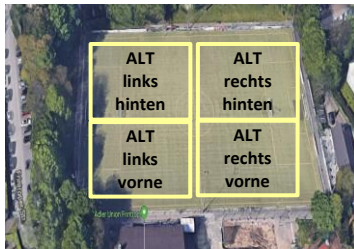

## Platzbelegung 2019 / '20

KUNST- RASEN	MONTAG						DIENSTAG						MITTWOCH						DONNERSTAG						FREITAG					
	Links		Rechts		Klein	Links		Rechts		Klein	Links		Rechts		Klein	Links		Rechts		Klein	Links		Rechts		Klein					
	vorne	hinten	vorne	hinten		vorne	hinten	vorne	hinten		vorne	hinten	vorne	hinten		vorne	hinten	vorne	hinten		vorne	hinten	vorne	hinten		vorne	hinten			
16:30 18:00	F1	F2	E1	E3		U11	E4	G1	G2				D5		D3 TK-T	D4	E5	E2		G2		D3			**D4 TK-T					
18:00 19:30	D1		D2		C3 TK-T	MU15		MU17		C2 TK-T	B2		C2		MU17 TK-T	C1		C3		Fußball-Tennis	B1									
19:30 21:00	B1 TK-T		He I. Atl.-Tr.			A1		Da I.			B3					He I.					He II.		He III.							

KUNST- RASEN	MONTAG						DIENSTAG						MITTWOCH						DONNERSTAG						FREITAG					
	Links		Rechts		Klein	Links		Rechts		Klein	Links		Rechts		Klein	Links		Rechts		Klein	Links		Rechts		Klein					
	vorne	hinten	vorne	hinten		vorne	hinten	vorne	hinten		vorne	hinten	vorne	hinten		vorne	hinten	vorne	hinten		vorne	hinten	vorne	hinten		vorne	hinten	vorne	hinten	
16:30 18:00	D5		F3			D3/D4*		E5		E2	D3/D4*		E3	F3		E1	F1	F2	U11	G1	E4				**D4 TK-T					
18:00 19:30	B2 TK-T		C2		C1 TK-T	C1		C3		MU13	B1		D1/D2*		D1/D2*	MU17		MU15		MU13	B2		B3		D1 18-19 TK-T					
19:30 21:00	Da II.		Jugend		Jeder- männer	He I.		AH (Opt.)			He II.		He III.		A1 TK-T	Da I.		A1		Da II.	He I. (Opt.)									