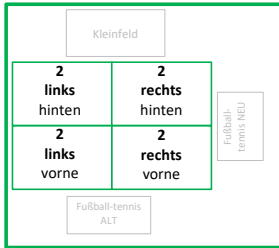

Platzbelegung 2019/'20

Platz 1	Montag				Dienstag				Mittwoch				Donnerstag				Freitag			
	Links		Rechts		Links		Rechts		Links		Rechts		Links		Rechts		Links		Rechts	
	vorne	hinten	vorne	hinten	vorne	hinten	vorne	hinten	vorne	hinten	vorne	hinten	vorne	hinten	vorne	hinten	vorne	hinten	vorne	hinten
16:30 - 18:00	F1	F2	E1	E3	U11	E4	G1	G2	D3 TK-T		D5		D4	E5	E2	D3				TWT 16:30-17:15 (D) TWT 17:15-18:00 (C)
18:00 - 19:30	D1		D2		MU15		MU17		B2		C2		C1		C3		B1			TWT 18:00-19:00 (B) D2 TK-T (18 - 19)
19:30 - 21:00	B1 TK-T		Jugend		A1		Da I.		B3				He I.				He II.		He I. (19-20:30)	

Platz 2	Montag				Dienstag				Mittwoch				Donnerstag				Freitag					
	Links		Rechts		Links		Rechts		Links		Rechts		Links		Rechts		Links		Rechts			
	vorne	hinten	vorne	hinten	vorne	hinten	vorne	hinten	vorne	hinten	vorne	hinten	vorne	hinten	vorne	hinten	vorne	hinten	vorne	hinten		
16:30 - 18:00	D5		F3		D3/D4*		E5		E2		E3		F3		F1		F2		U11		G1	
18:00 - 19:30	B2 TK-T		C2		C1		C3		B1		D1/D2*		MU17		MU13		B2		B3			
19:30 - 21:00	Da II.		Jugend		He I.				He II.		He III.		Da I.		A1		He III.					