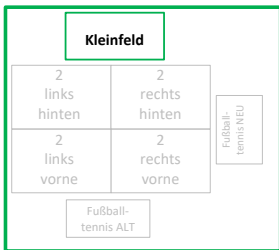

Platzbelegung 2019/'20

Platz 1	Montag				Dienstag				Mittwoch				Donnerstag				Freitag			
	Links		Rechts		Links		Rechts		Links		Rechts		Links		Rechts		Links		Rechts	
	vorne	hinten	vorne	hinten	vorne	hinten	vorne	hinten	vorne	hinten	vorne	hinten	vorne	hinten	vorne	hinten	vorne	hinten	vorne	hinten
16:30 - 18:00	F1	F2	E1	E3	U11	E4	G1	G2	D3 TK-T		D5		D4	E5	E2	D3				TWT 16:30-17:15 (D) TWT 17:15-18:00 (C)
18:00 - 19:30	D1		D2		MU15		MU17		B2		C2		C1		C3		B1			TWT 18:00-19:00 (B) D2 TK-T (18 - 19)
19:30 - 21:00	B1 TK-T		Jugend		A1		Da I.		B3				He I.				He II.		He I. (19-20:30)	

Platz 2	Montag				Dienstag				Mittwoch				Donnerstag				Freitag					
	Links		Rechts		Links		Rechts		Links		Rechts		Links		Rechts		Links		Rechts			
	vorne	hinten	vorne	hinten	vorne	hinten	vorne	hinten	vorne	hinten	vorne	hinten	vorne	hinten	vorne	hinten	vorne	hinten	vorne	hinten		
16:30 - 18:00	D5		F3		D3/D4*		E5		E2		E3		F3		F1		F2		U11		G1	
18:00 - 19:30	B2 TK-T		C2		C1		C3		B1		D1/D2*		MU17		MU13		B2		B3			
19:30 - 21:00	Da II.		Jugend		He I.				He II.		He III.		Da I.		A1		He III.					