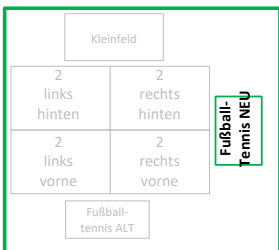

Platzbelegung 2019/'20

Platz 1	Montag				Dienstag				Mittwoch				Donnerstag				Freitag			
	Links		Rechts		Links		Rechts		Links		Rechts		Links		Rechts		Links		Rechts	
	vorne	hinten	vorne	hinten	vorne	hinten	vorne	hinten	vorne	hinten	vorne	hinten	vorne	hinten	vorne	hinten	vorne	hinten	vorne	hinten
16:30 - 18:00	F1	F2	E1	E3	U11	E4	G1	G2	D3 TK-T		D5		D4	E5	E2	D3				TWT 16:30-17:15 (D) TWT 17:15-18:00 (C)
18:00 - 19:30	D1		D2		MU15		MU17		B2		C2		C1		C3		B1			TWT 18:00-19:00 (B) D2 TK-T (18 - 19)
19:30 - 21:00	B1 TK-T		Jugend		A1		Da I.		B3				He I.				He II.		He I. (19-20:30)	

Platz 2	Montag				Dienstag				Mittwoch				Donnerstag				Freitag					
	Links		Rechts		Links		Rechts		Links		Rechts		Links		Rechts		Links		Rechts			
	vorne	hinten	vorne	hinten	vorne	hinten	vorne	hinten	vorne	hinten	vorne	hinten	vorne	hinten	vorne	hinten	vorne	hinten	vorne	hinten		
16:30 - 18:00	D5		F3		D3/D4*		E5		E2		E3		F3		F1		F2		U11		G1	
18:00 - 19:30	B2 TK-T		C2		C1		C3		B1		D1/D2*		MU17		MU13		B2		B3			
19:30 - 21:00	Da II.		Jugend		He I.				He II.		He III.		Da I.		A1		He III.					

Kleinfeld	Montag	Dienstag	Mittwoch	Donnerstag	Freitag	
	16:30 - 18:00		D3/D4*	E1	E4	D4 TK-T
	18:00 - 19:30	C1 TK-T	MU13	D1/D2*	MU15	D1 TK-T (18-19)
19:30 - 21:00	Jedermann	AH (Optional)	A1 TK-T	Da II.		